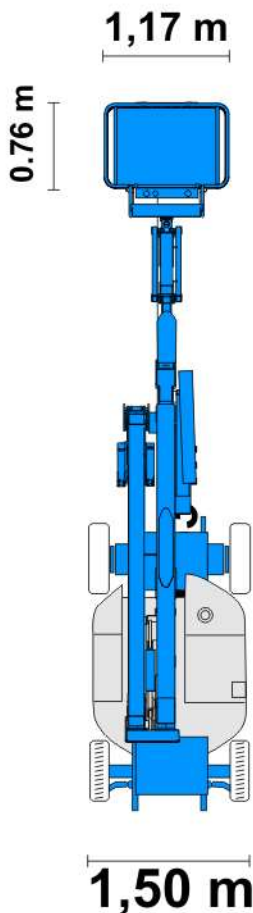

SEMOVENTE ARTICOLATO ELETTRICO 14 MT GENIE BOOM Z40/23 N RJ

Comandi in navicella e a terra - Omologata 2 persone - Uso Interno

PRESTAZIONI

Altezza di lavoro	14,30 mt
Altezza piano di calpestio	12,30 mt
Sbraccio	6,90 mt
Portata	227 KG
Dim. cestello	1,17 x 0,76
Persone cestello	2
Peso	70 Q.LI

DATI TECNICI

Altezza fase trasporto	1,98 mt
Larghezza fase trasporto	1,50 mt
Lunghezza fase trasporto	6,53 mt
Rotazione navicella	90° dx - 90° sx
Rotazione Torretta	355° dx 355° sx
Livello pressione sonora	<70 dBA

LIMITE MAX PENDENZA TERRENO

SIMBOLI PERICOLO

OBBLIGO DPI

TIMBRO E FIRMA

I dati riportati e le caratteristiche tecniche sono indicativi, possono essere soggetti a modifiche