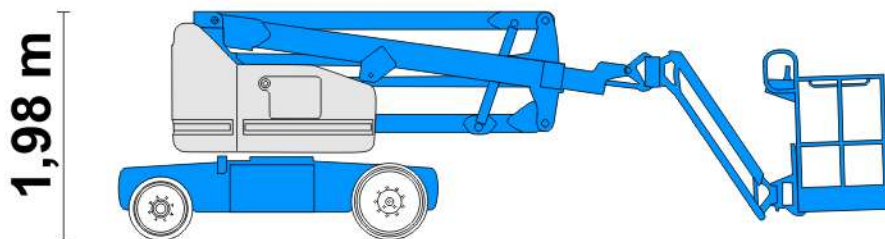

SEMOVENTE ARTICOLATO ELETTRICO 14 MT GENIE BOOM Z40/23 N RJ

Comandi in navicella e a terra - Omologata 2 persone - Uso Interno

PRESTAZIONI

Altezza di lavoro	14,30 mt
Altezza piano di calpestio	12,30 mt
Sbraccio	6,90 mt
Portata	227 KG
Dim. cestello	1,17 x 0,76
Persone cestello	2
Peso	70 Q.LI

DATI TECNICI

Altezza fase trasporto	1,98 mt
Larghezza fase trasporto	1,50 mt
Lunghezza fase trasporto	6,53 mt
Rotazione navicella	90° dx - 90° sx
Rotazione Torretta	355° dx 355° sx
Livello pressione sonora	<70 dBA

LIMITE MAX PENDENZA TERRENO

SIMBOLI PERICOLO

OBBLIGO DPI

TIMBRO E FIRMA

I dati riportati e le caratteristiche tecniche sono indicativi, possono essere soggetti a modifiche