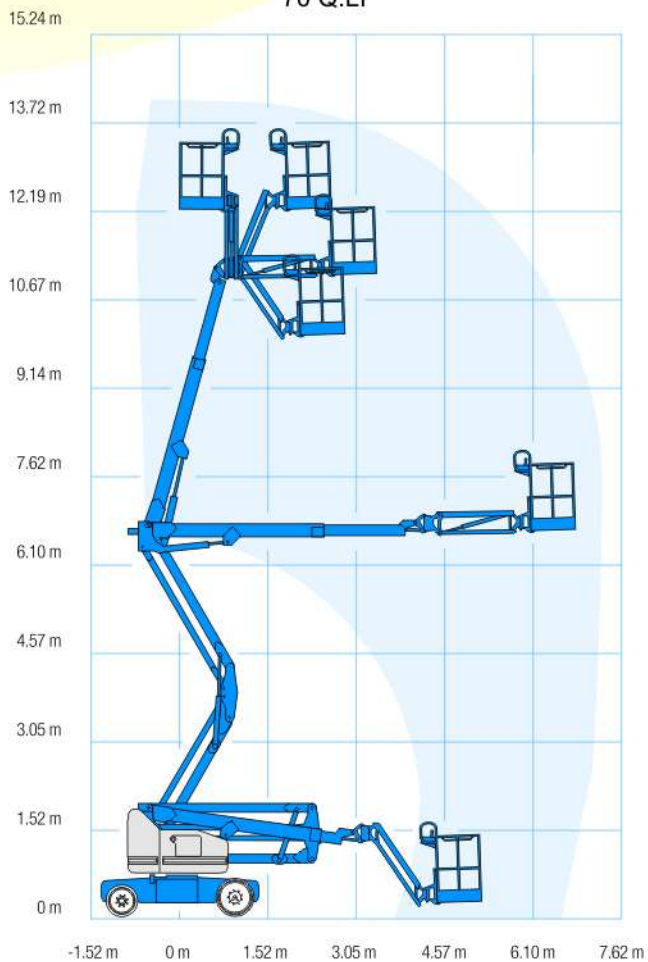

SEMOVENTE ARTICOLATO ELETTRICO 14 MT GENIE BOOM Z40/23 N RJ

Comandi in navicella e a terra - Omologata 2 persone - Uso Interno

PRESTAZIONI

Altezza di lavoro	14,30 mt
Altezza piano di calpestio	12,30 mt
Sbraccio	6,90 mt
Portata	227 KG
Dim. cestello	1,17 x 0,76
Persone cestello	2
Peso	70 Q.LI

DATI TECNICI

Altezza fase trasporto	1,98 mt
Larghezza fase trasporto	1,50 mt
Lunghezza fase trasporto	6,53 mt
Rotazione navicella	90° dx - 90° sx
Rotazione Torretta	355° dx 355° sx
Livello pressione sonora	<70 dBA

LIMITE MAX PENDENZA TERRENO

SIMBOLI PERICOLO

OBBLIGO DPI

TIMBRO E FIRMA

I dati riportati e le caratteristiche tecniche sono indicativi, possono essere soggetti a modifiche