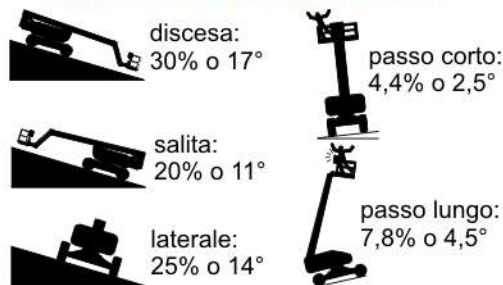

SEMOVENTE ARTICOLATO ELETTRICO 14 MT GENIE BOOM Z40/23 N RJ

Comandi in navicella e a terra - Omologata 2 persone - Uso Interno

PRESTAZIONI

Altezza di lavoro	14,30 mt
Altezza piano di calpestio	12,30 mt
Sbraccio	6,90 mt
Portata	227 KG
Dim. cestello	1,17 x 0,76
Persone cestello	2
Peso	70 Q.LI

DATI TECNICI

Altezza fase trasporto	1,98 mt
Larghezza fase trasporto	1,50 mt
Lunghezza fase trasporto	6,53 mt
Rotazione navicella	90° dx - 90° sx
Rotazione Torretta	355° dx 355° sx
Livello pressione sonora	<70 dBA

LIMITE MAX PENDENZA TERRENO

SIMBOLI PERICOLO

OBBLIGO DPI

TIMBRO E FIRMA

I dati riportati e le caratteristiche tecniche sono indicativi, possono essere soggetti a modifiche